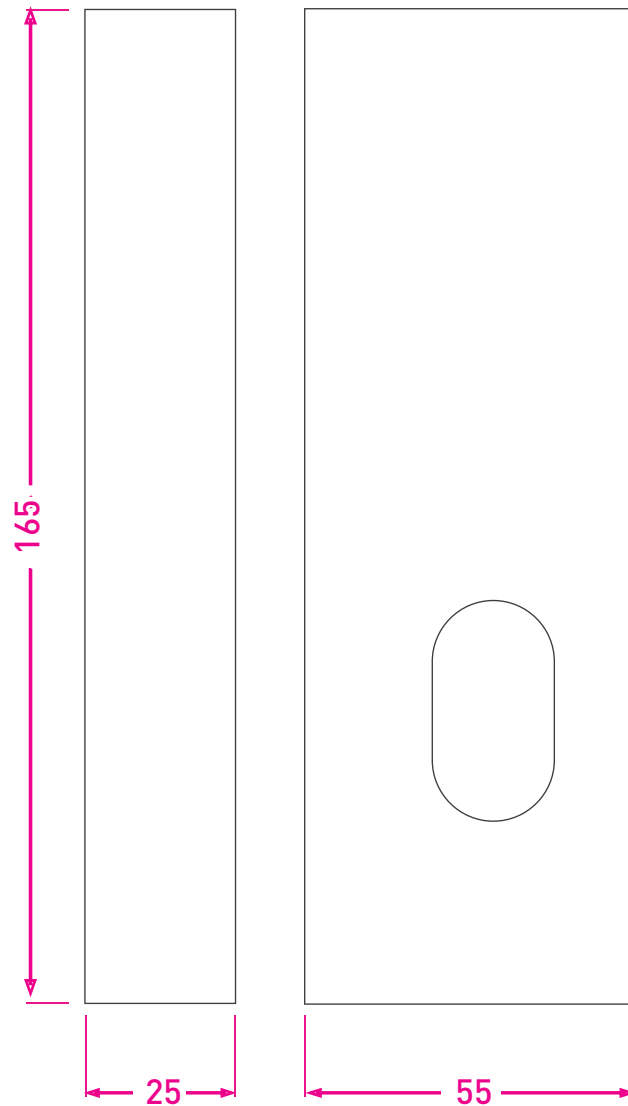

Caja para Cerradura Corrediza

Epoxi Negro

Código: 192

Medidas en mm /
Dimensions in mm
(1 inch = 25,4 mm)