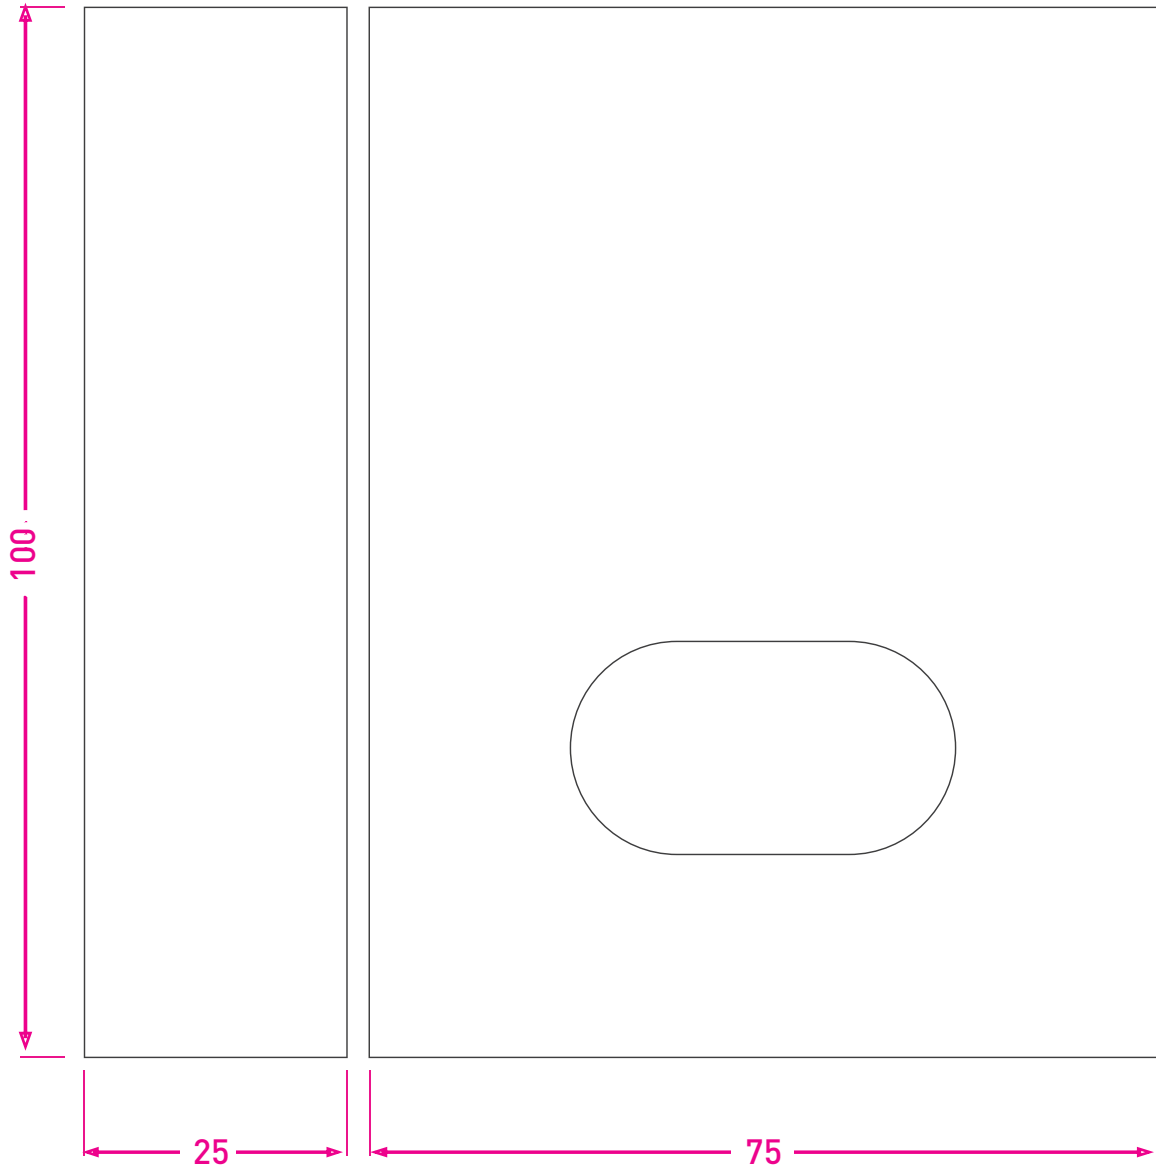

Caja para Cerrojo

Epoxi Negro

Código: 191

Medidas en mm /
Dimensions in mm
(1 inch = 25,4 mm)