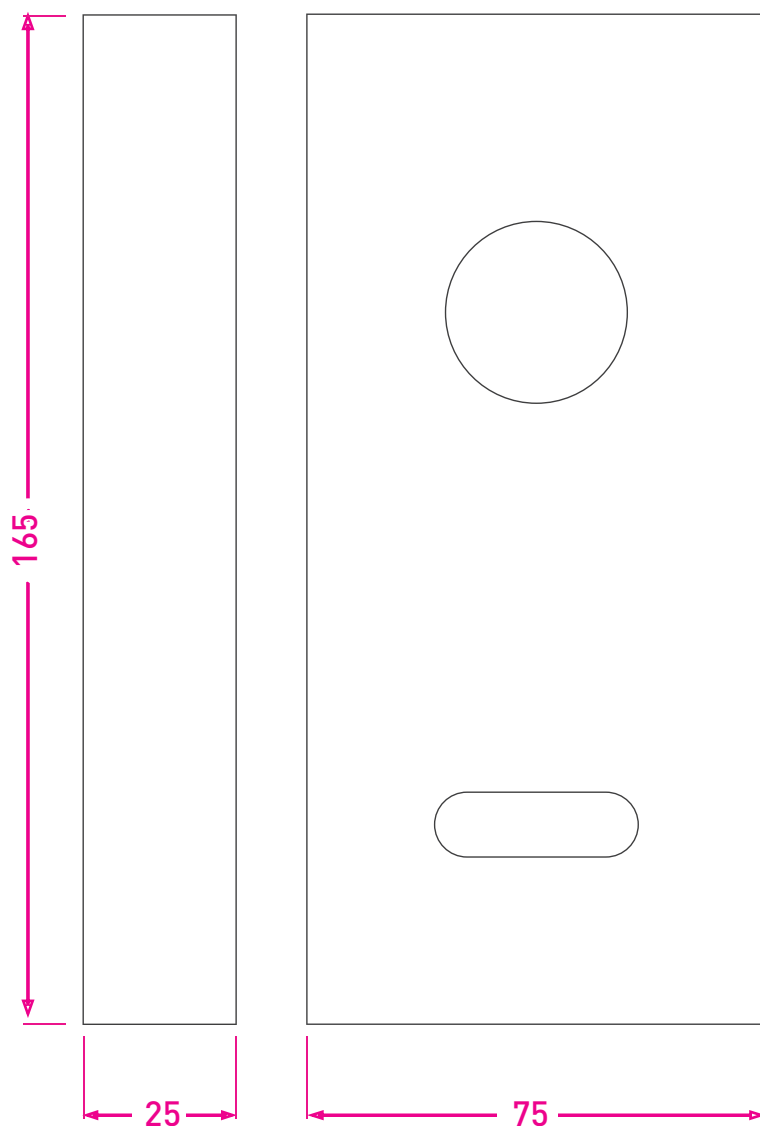

Caja para Cerradura Epoxi Negro

Código: 190

Medidas en mm /
Dimensions in mm
(1 inch = 25,4 mm)