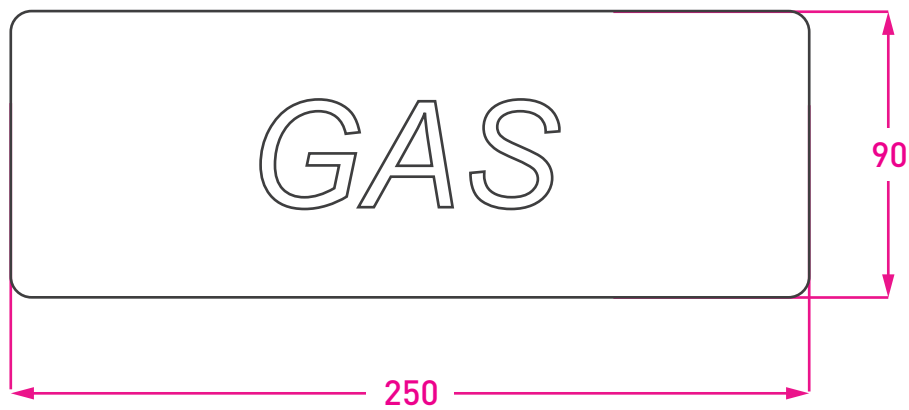

# Señal Baño

Código: 1760

---

Medidas en mm /  
Dimensions in mm  
(1 inch = 25,4 mm)

# Señal Gas

Código: 1760

---

Medidas en mm /  
Dimensions in mm  
(1 inch = 25,4 mm)

# Señal Cartas

Código: 1760

---

Medidas en mm /  
Dimensions in mm  
(1 inch = 25,4 mm)