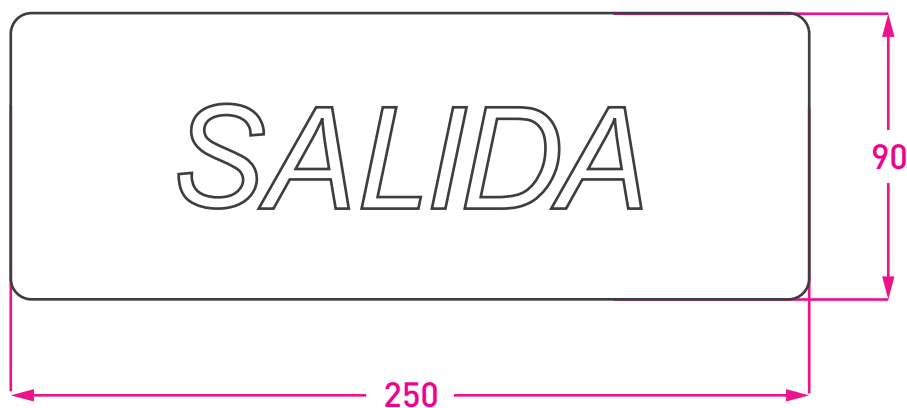

# Señal Baño

Código: 1760

---

Medidas en mm /  
Dimensions in mm  
(1 inch = 25,4 mm)

# Señal Gas

Código: 1760

---

Medidas en mm /  
Dimensions in mm  
(1 inch = 25,4 mm)

# Señal Cartas

Código: 1760

---

Medidas en mm /  
Dimensions in mm  
(1 inch = 25,4 mm)

# Señal Salida

Código: 1760

---

Medidas en mm /  
Dimensions in mm  
(1 inch = 25,4 mm)