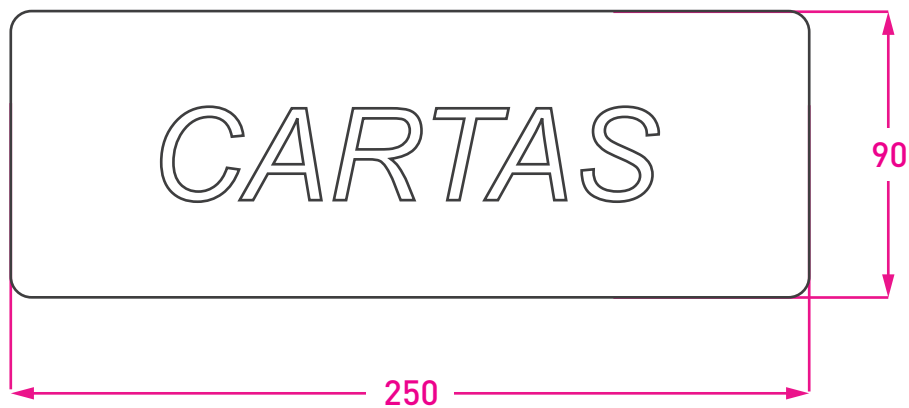

# Señal Baño

Código: 1760

---

Medidas en mm /  
Dimensions in mm  
(1 inch = 25,4 mm)

# Señal Gas

Código: 1760

---

Medidas en mm /  
Dimensions in mm  
(1 inch = 25,4 mm)

# Señal Cartas

Código: 1760

---

Medidas en mm /  
Dimensions in mm  
(1 inch = 25,4 mm)

# Señal Salida

Código: 1760

---

Medidas en mm /  
Dimensions in mm  
(1 inch = 25,4 mm)