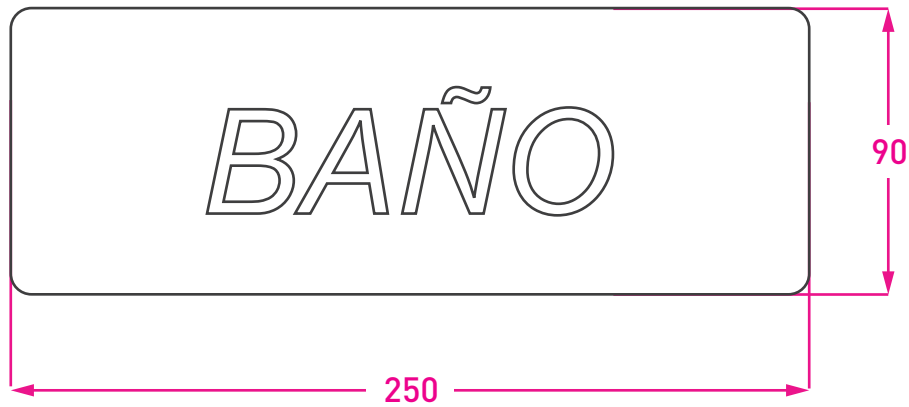

# Señal Baño

Código: 1760

---

Medidas en mm /  
Dimensions in mm  
(1 inch = 25,4 mm)

# Señal Gas

Código: 1760

---

Medidas en mm /  
Dimensions in mm  
(1 inch = 25,4 mm)

# Señal Cartas

Código: 1760

---

Medidas en mm /  
Dimensions in mm  
(1 inch = 25,4 mm)