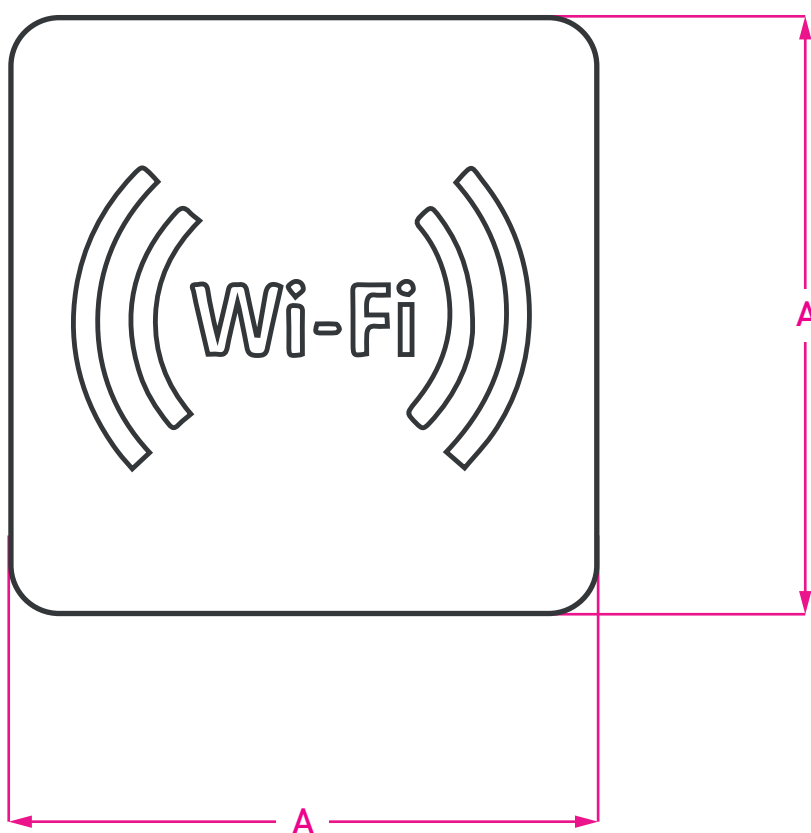

Señal Wi-Fi

90x90cm - 120x120cm

Código: 1740-1750

Cód.	A
1740	90
1750	120

Medidas en mm /
Dimensions in mm
(1 inch = 25,4 mm)