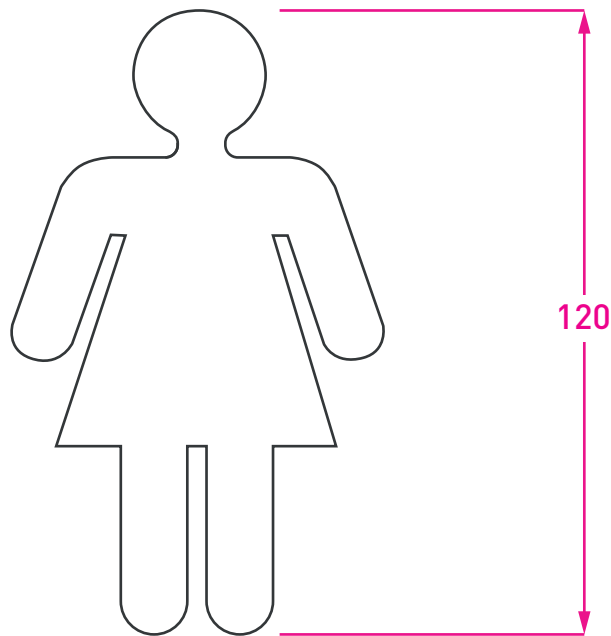

Señal Discapacitado

Acero Inoxidable

Código: 1730

Medidas en mm /
Dimensions in mm
(1 inch = 25,4 mm)

Señal Mujer

Acero Inoxidable

Código: 1730

Medidas en mm /
Dimensions in mm
(1 inch = 25,4 mm)

Señal Hombre

Acero Inoxidable

Código: 1730

Medidas en mm /
Dimensions in mm
(1 inch = 25,4 mm)