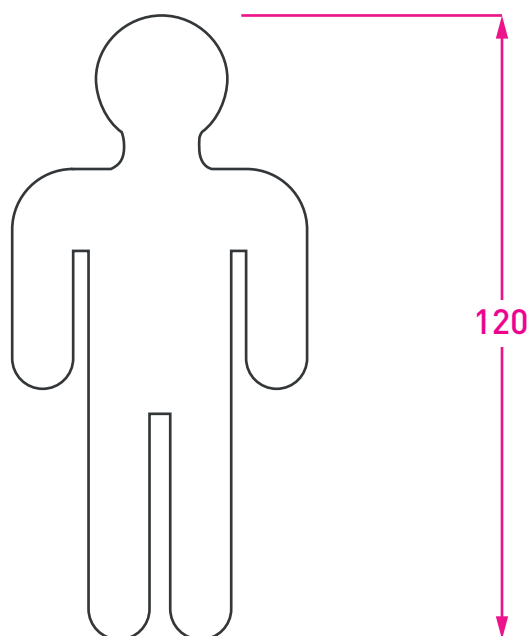

Señal Discapacitado

Acero Inoxidable

Código: 1730

Medidas en mm /
Dimensions in mm
(1 inch = 25,4 mm)

Señal Mujer

Acero Inoxidable

Código: 1730

Medidas en mm /
Dimensions in mm
(1 inch = 25,4 mm)

Señal Hombre

Acero Inoxidable

Código: 1730

Medidas en mm /
Dimensions in mm
(1 inch = 25,4 mm)