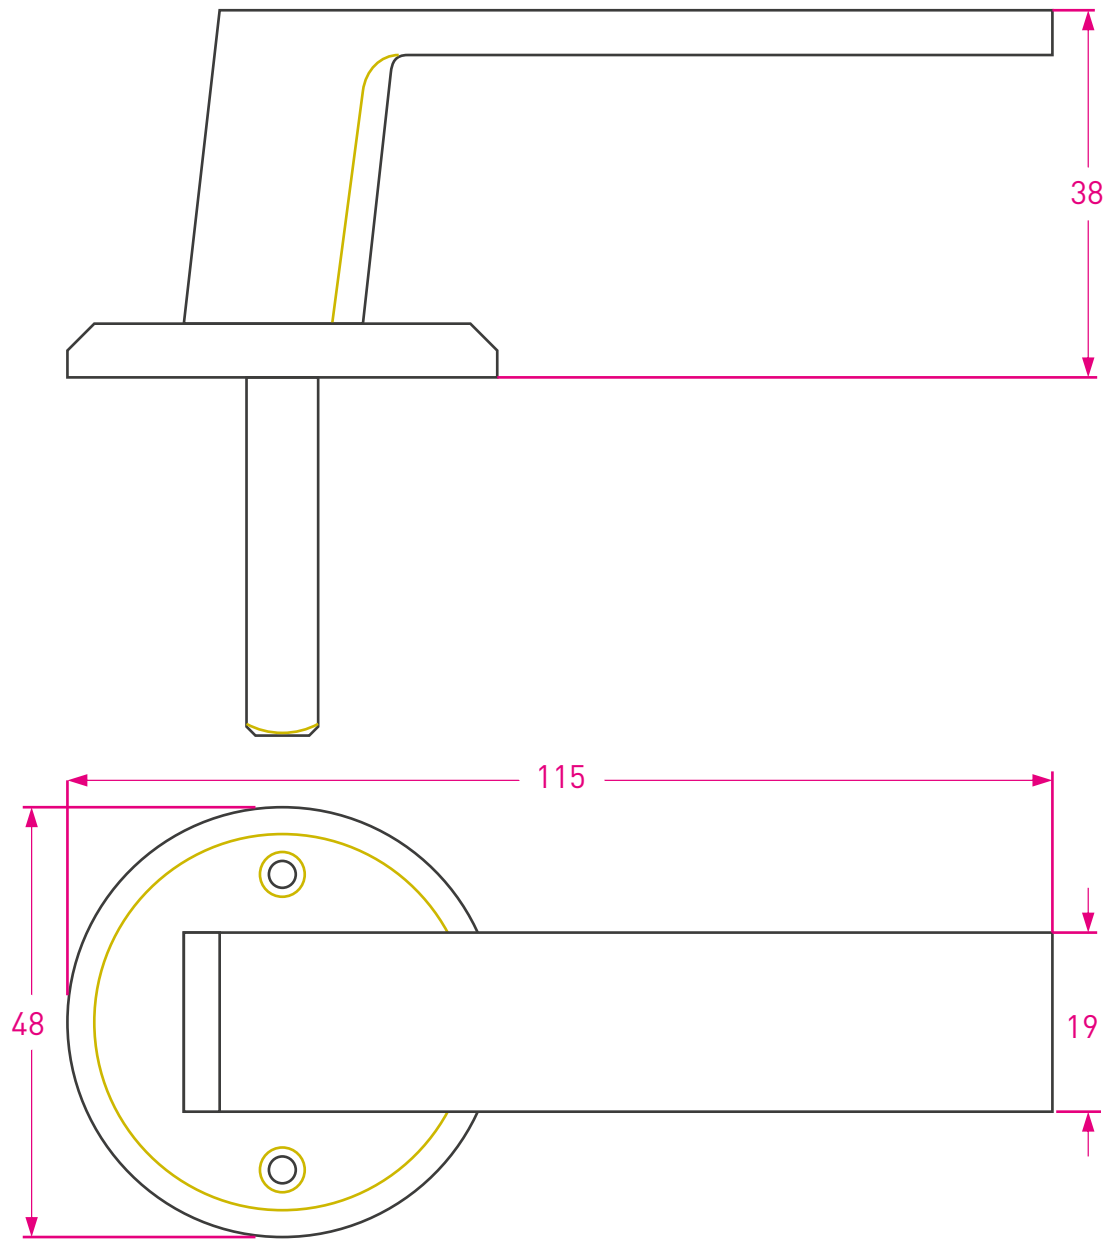

Manija Doble Balancín

Biselada Pesada

Código: 8005

Medidas en mm /
Dimensions in mm
(1 inch = 25,4 mm)