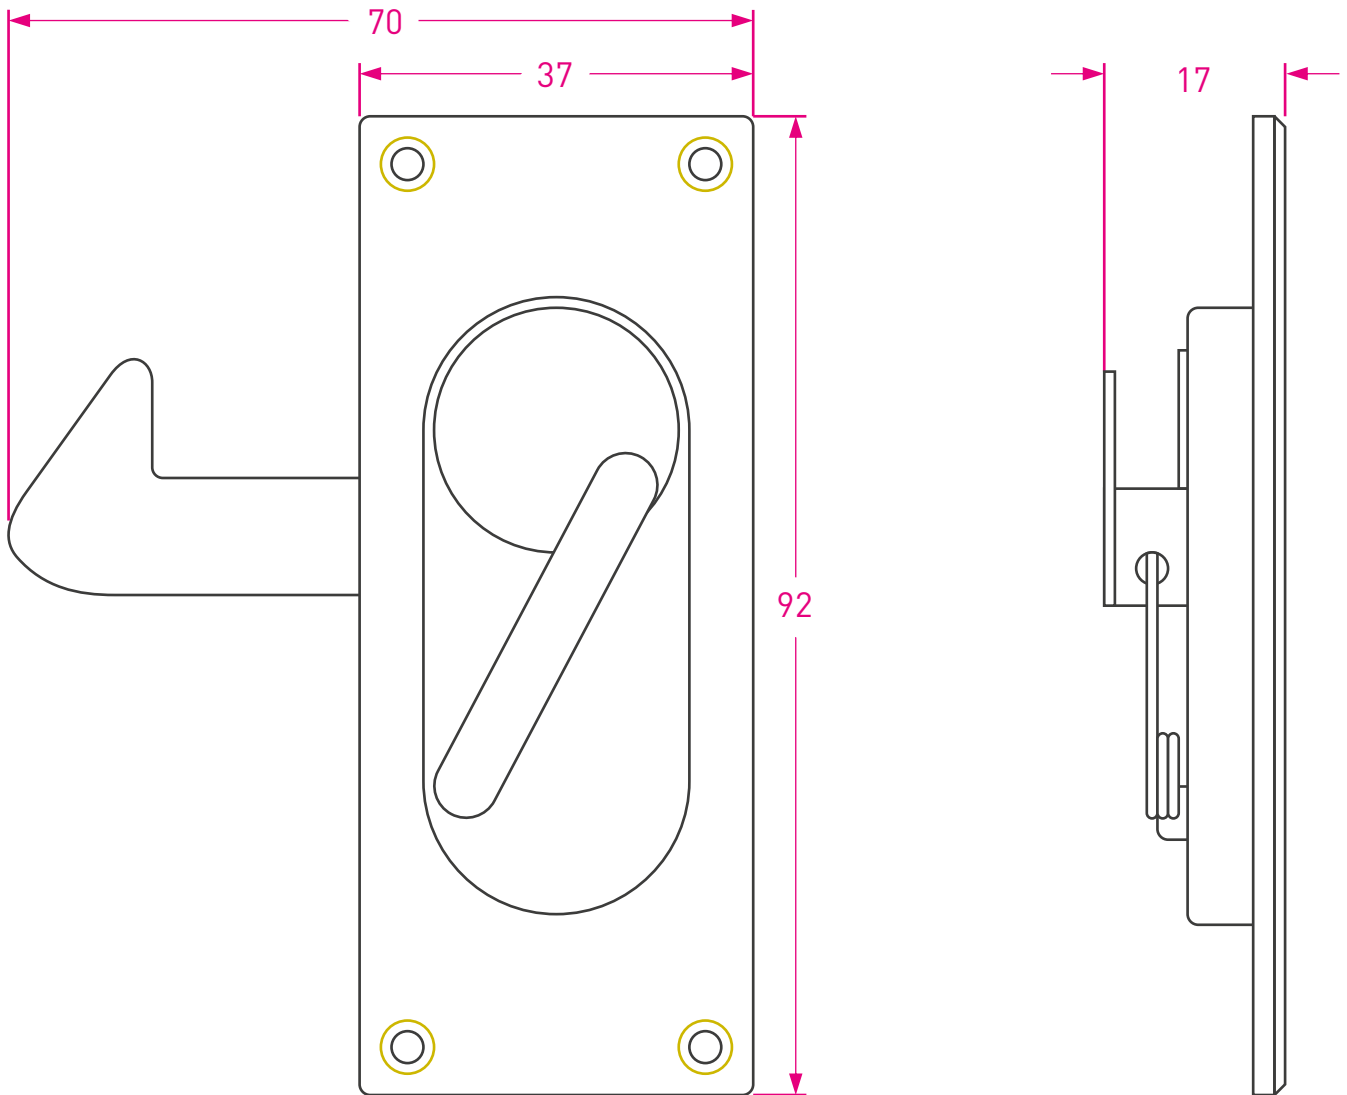

# Cierre de Embutir

Código: 6070

Medidas en mm /  
Dimensions in mm  
(1 inch = 25,4 mm)