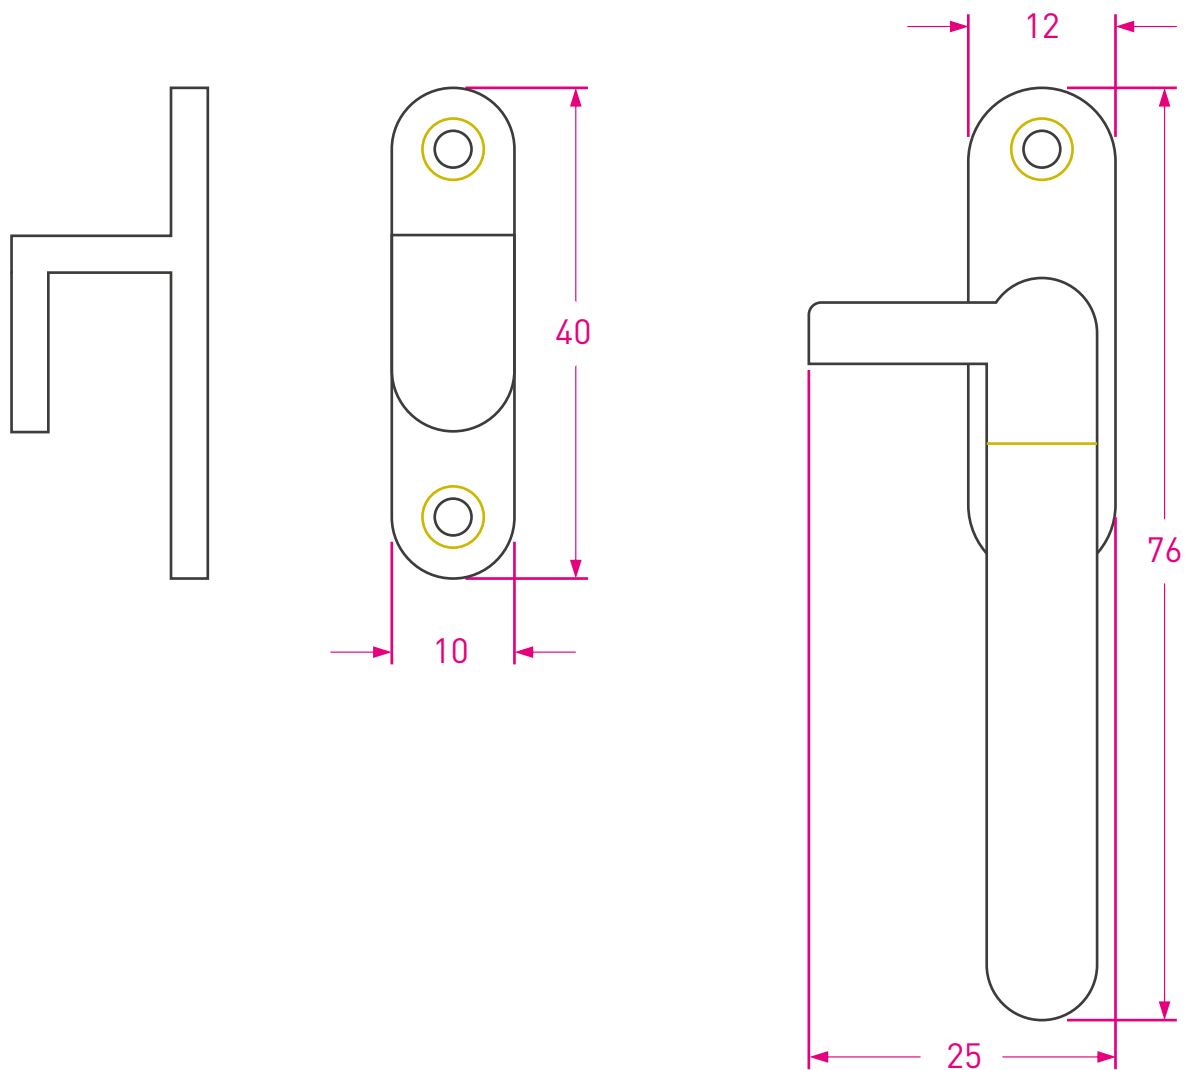

Aldaba Recta Chica

Código: 6062

Medidas en mm /
Dimensions in mm
(1 inch = 25,4 mm)