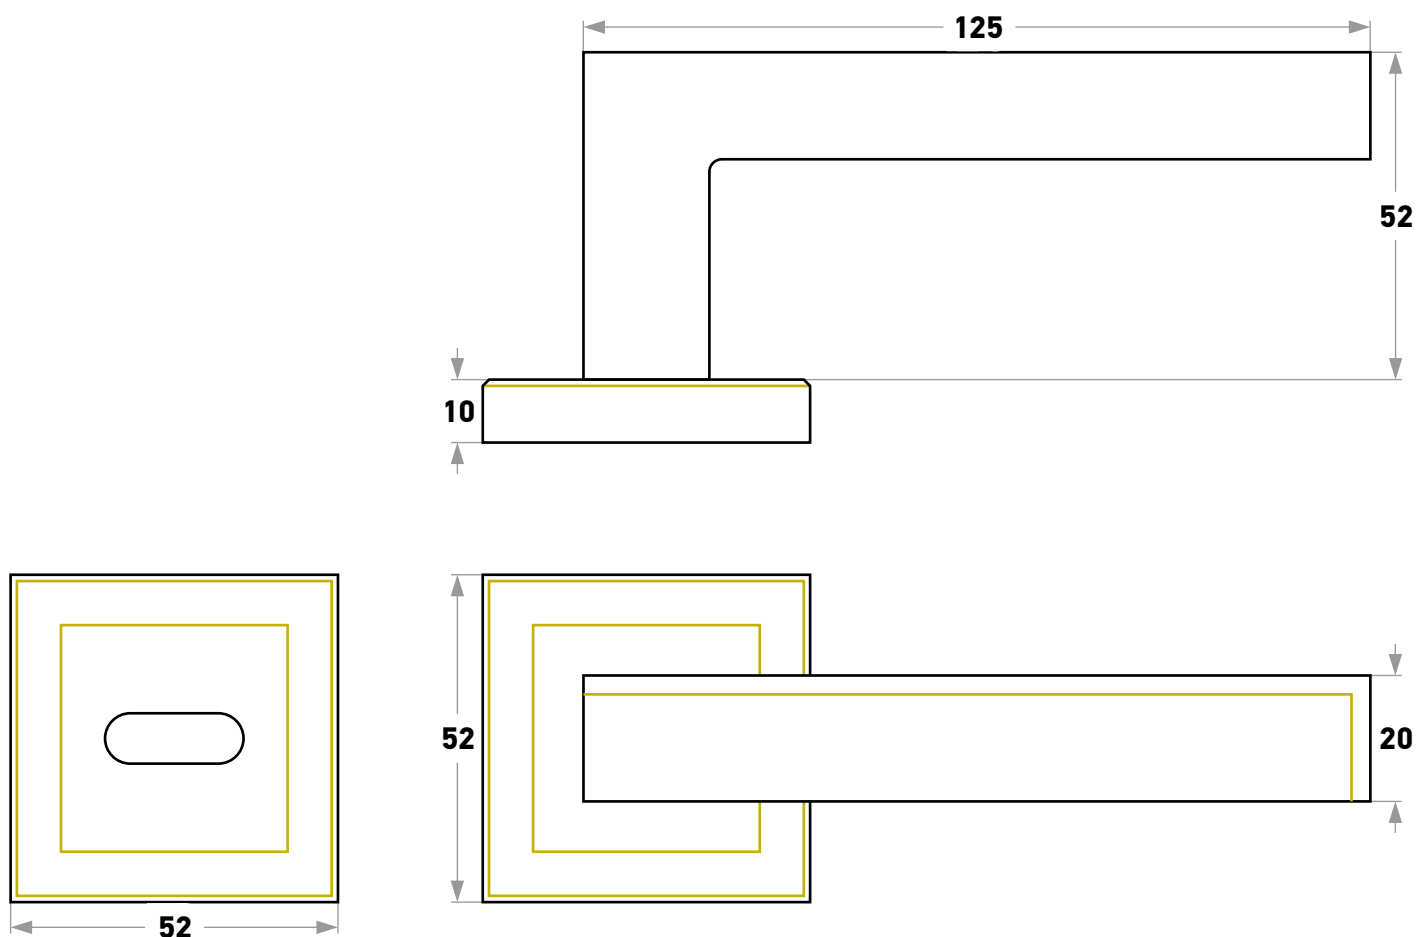

Manija "Lugo" Doble Balancín (sist. retráctil) / Lugo Door Handle

medidas en mm / dimensions in mm
(1 inch = 25,4 mm)

Dirección/Address: Dr. Rebizzo 4846 - Caseros (B1678BCV) - Provincia de Bs.As. - Argentina | **Teléfono/Phone:** (+54-11)4137-6900 | 4750-0598
Web: www.herbron.com.ar | **E-mail:** herbron@herbron.com.ar