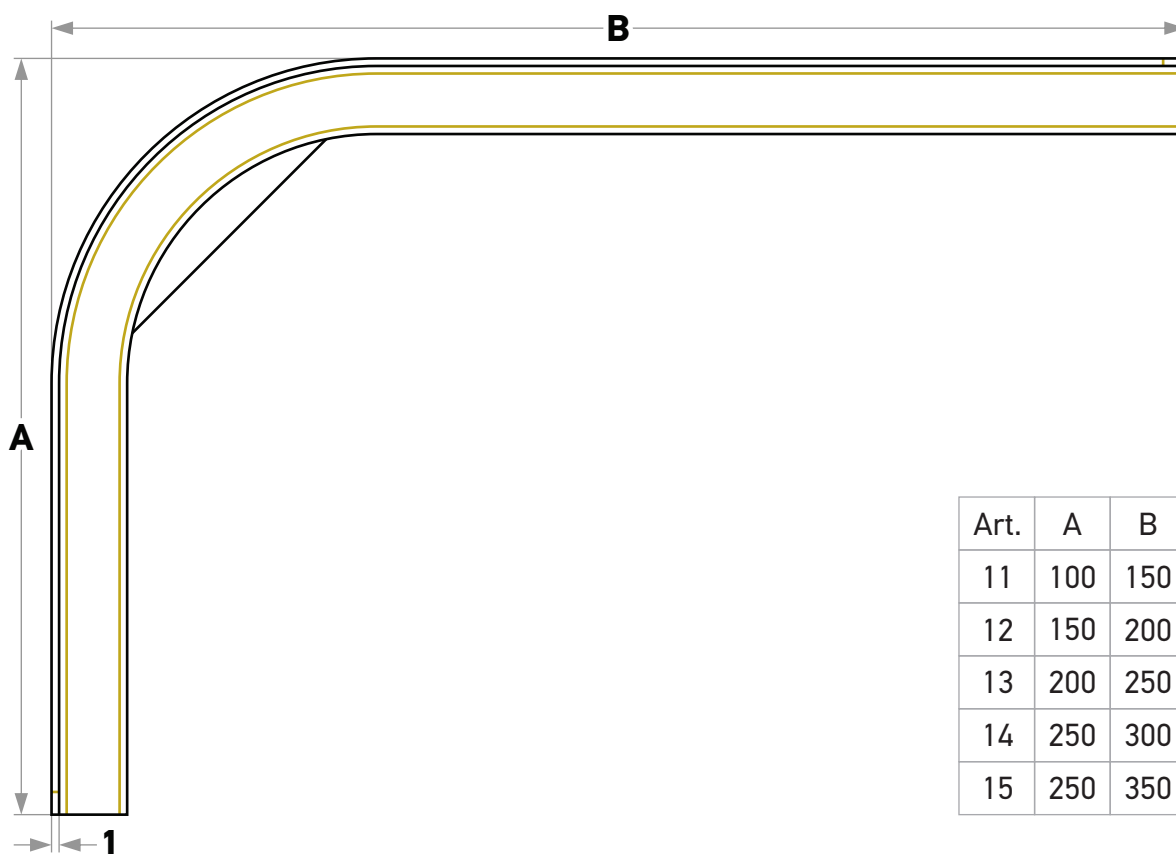

Soporte / Bracket

Art.	A	B
11	100	150
12	150	200
13	200	250
14	250	300
15	250	350

medidas en mm / dimensions in mm
(1 inch = 25,4 mm)

Dirección/Address: Dr. Rebizzo 4846 - Caseros (B1678BCV) - Provincia de Bs.As. - Argentina | **Teléfono/Phone:** (+54-11)4137-6900 | 4750-0598
Web: www.herbron.com.ar | **E-mail:** herbron@herbron.com.ar