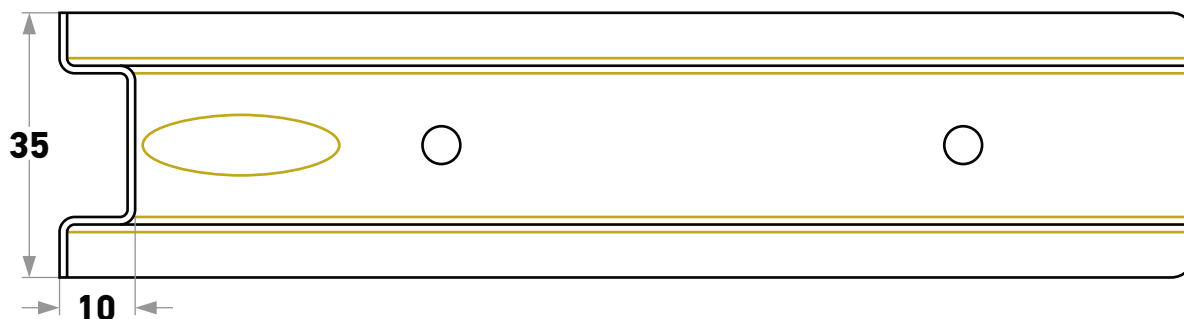

Soporte / Bracket

Art.	A	B
11	100	150
12	150	200
13	200	250
14	250	300
15	250	350

medidas en mm / dimensions in mm
(1 inch = 25,4 mm)

Dirección/Address: Dr. Rebizzo 4846 - Caseros (B1678BCV) - Provincia de Bs.As. - Argentina | **Teléfono/Phone:** (+54-11)4137-6900 | 4750-0598
Web: www.herbron.com.ar | **E-mail:** herbron@herbron.com.ar